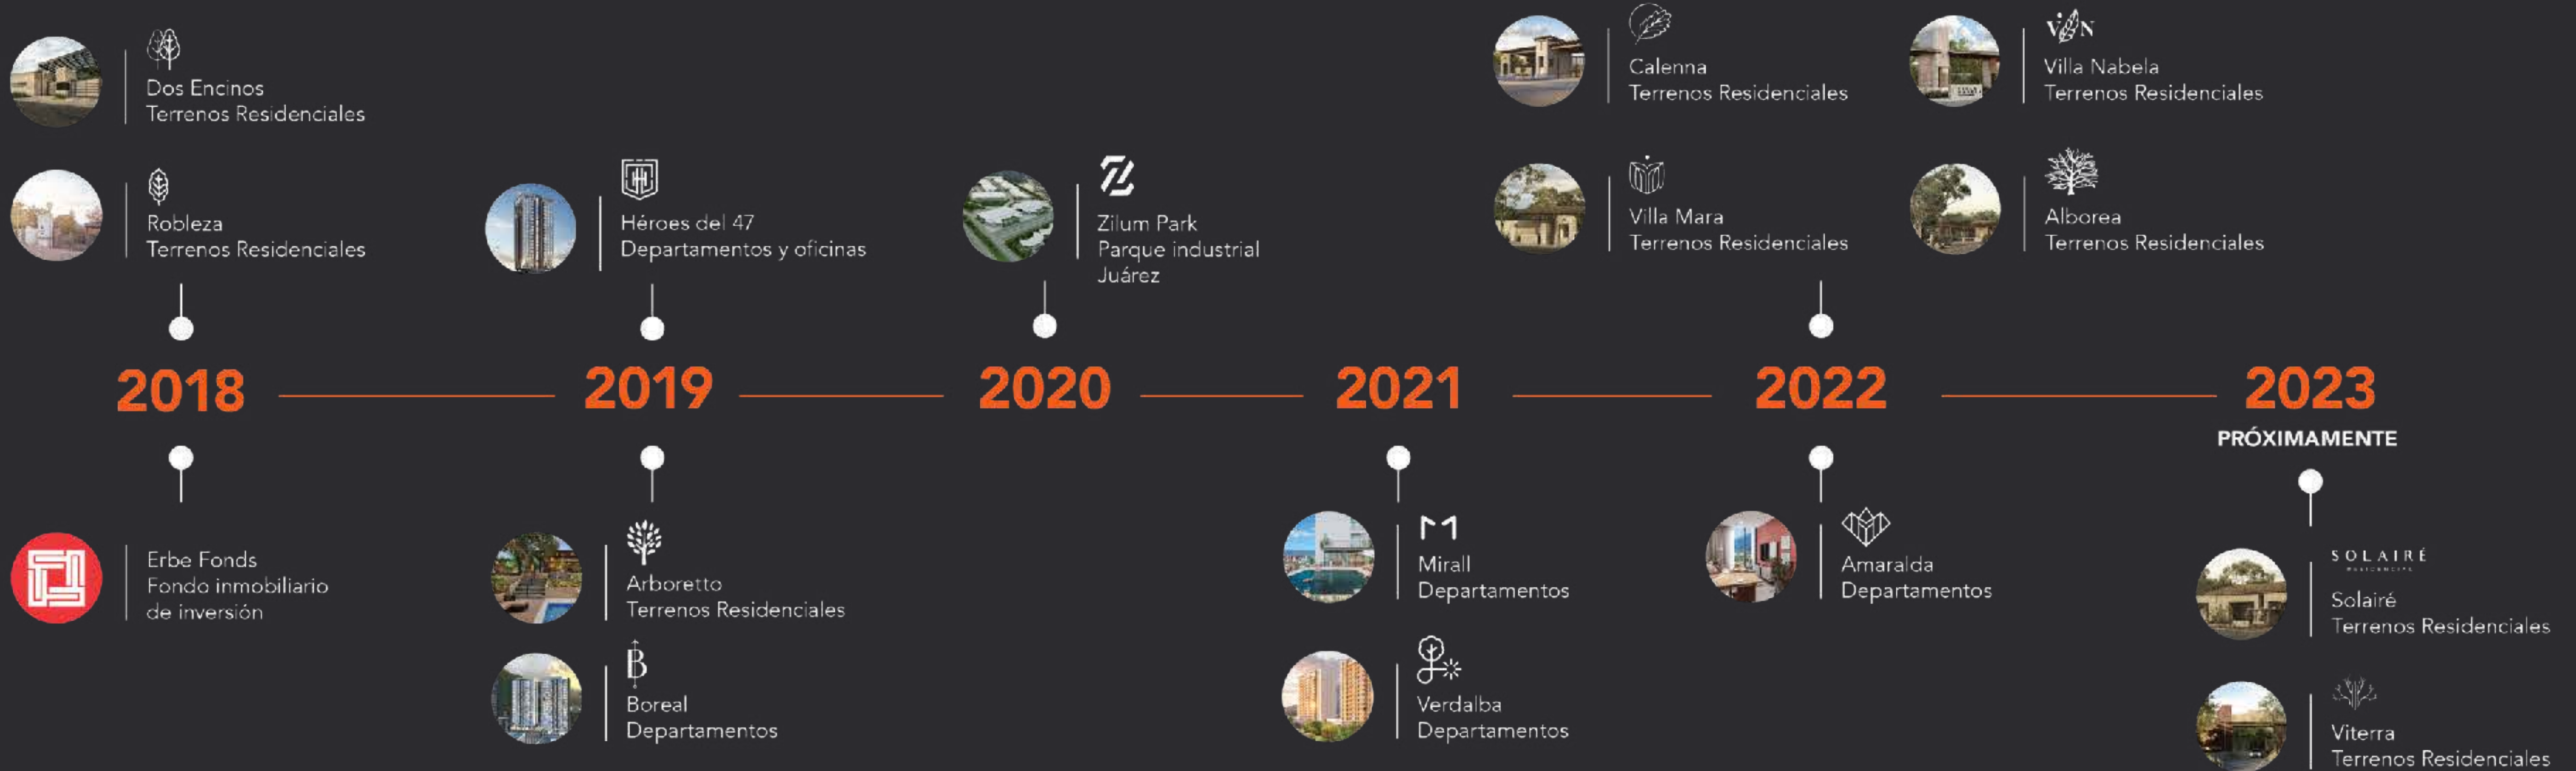

CONOCE NUESTRA HISTORIA